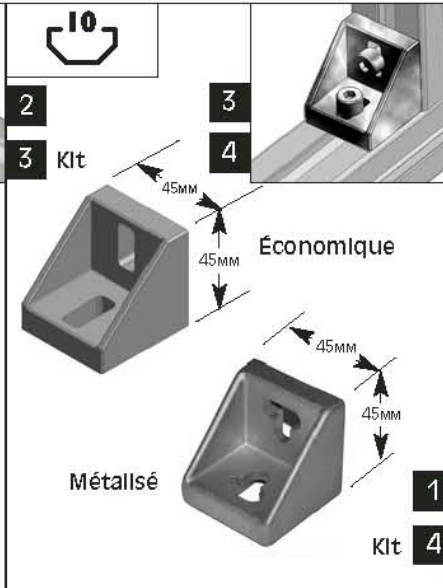

Boulon pour équerre

- 1 KAT100820
- 2 KAT100819
- 3 KAT100821

Auto-taraudeuse

- 1 KAT100801
- 2 KAT100805

Auto-taraudeuse

- 1 KAT101201
- 2 KAT101205

Équerre pour  30x30

- 1 KAT102028M
- 2 KAT109905

Équerre pour  45x45

- 1 KAT104243M
- 2 KAT104243
- 3 KAT109904
- 4 KAT109900

Équerre pour  30x30
45x45

- 1  30x30 Complet avec 3 vis M8
- 2  45x45 Complet avec 3 vis M12

- 1 KAT103000
- 2 KAT104500