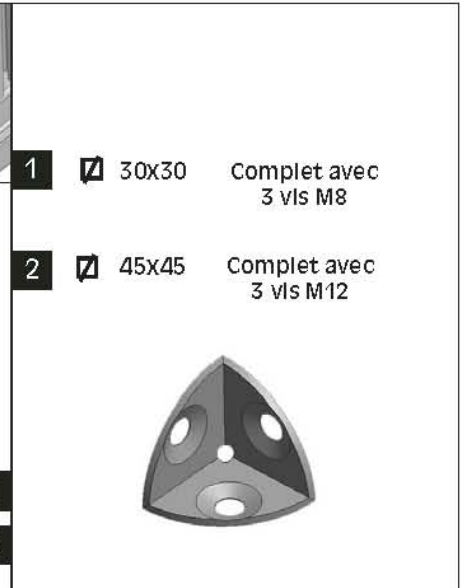

Boulon pour équerre

- 1 KAT100820
- 2 KAT100819
- 3 KAT100821

Auto-taraudeuse

- 1 KAT100801
- 2 KAT100805

Auto-taraudeuse

- 1 KAT101201
- 2 KAT101205

Équerre pour  30x30

- 1 KAT102028M
- 2 KAT109905

Équerre pour  45x45

- 1 KAT104243M
- 2 KAT104243
- 3 KAT109904
- 4 KAT109900

Équerre pour  30x30
45x45

- 1  30x30 Complet avec 3 vis M8
- 2  45x45 Complet avec 3 vis M12

- 1 KAT103000
- 2 KAT104500