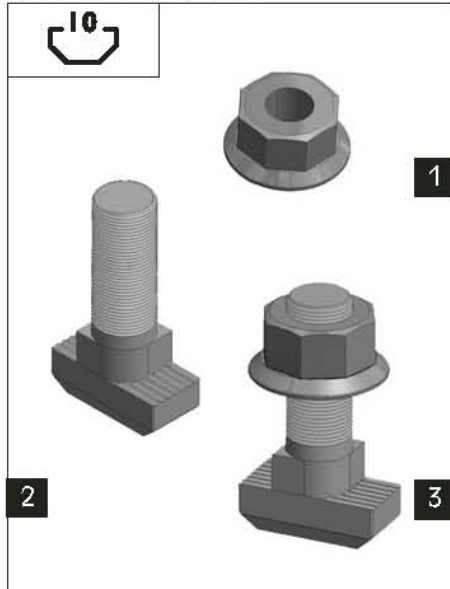

Boulon pour équerre

- 1 KAT100820
- 2 KAT100819
- 3 KAT100821

Auto-taraudeuse

- 1 KAT100801
- 2 KAT100805

Auto-taraudeuse

- 1 KAT101201
- 2 KAT101205

Équerre pour  30x30

- 1 KAT102028M
- 2 KAT109905

Équerre pour  45x45

- 1 KAT104243M
- 2 KAT104243
- 3 KAT109904
- 4 KAT109900

Équerre pour  30x30
45x45

- 1  30x30 Complet avec 3 vis M8
- 2  45x45 Complet avec 3 vis M12

- 1 KAT103000
- 2 KAT104500