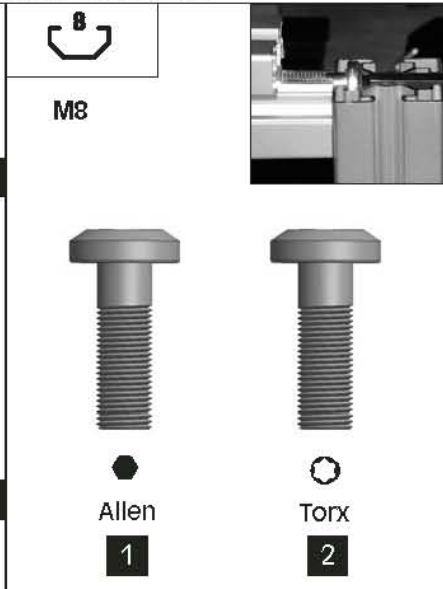

Boulon pour équerre

- 1 KAT100820
- 2 KAT100819
- 3 KAT100821

Auto-taraudeuse

- 1 KAT100801
- 2 KAT100805

Auto-taraudeuse

- 1 KAT101201
- 2 KAT101205

Équerre pour  30x30

- 1 KAT102028M
- 2 KAT109905

Équerre pour  45x45

- 1 KAT104243M
- 2 KAT104243
- 3 KAT109904
- 4 KAT109900

Équerre pour  30x30
45x45

- 1  30x30 Complet avec 3 vis M8
- 2  45x45 Complet avec 3 vis M12

- 1 KAT103000
- 2 KAT104500