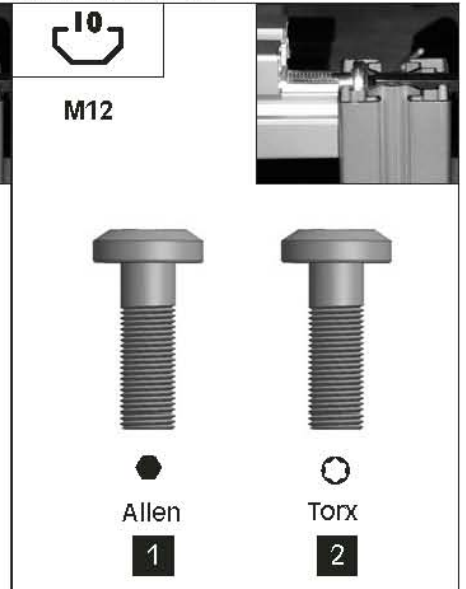

Boulon pour équerre

- 1 KAT100820
- 2 KAT100819
- 3 KAT100821

Auto-taraudeuse

- 1 KAT100801
- 2 KAT100805

Auto-taraudeuse

- 1 KAT101201
- 2 KAT101205

Équerre pour  30x30

- 1 KAT102028M
- 2 KAT109905

Équerre pour  45x45

- 1 KAT104243M
- 2 KAT104243
- 3 KAT109904
- 4 KAT109900

Équerre pour  30x30
45x45

- 1  30x30 Complet avec 3 vis M8
- 2  45x45 Complet avec 3 vis M12

- 1 KAT103000
- 2 KAT104500